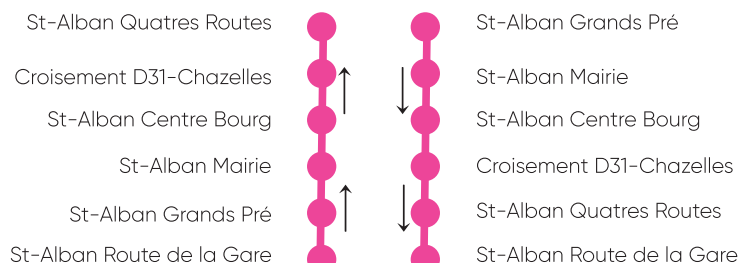

15

15 direction Roanne

		En VACANCES SCOLAIRES					
		Du LUNDI au VENDREDI			SAM.		
St-Alban-les-Eaux	St-Alban Grands Prés	9:15	13:15	17:45	9:15	13:15	17:45
	St-Alban Mairie	9:16	13:16	17:46	9:16	13:16	17:46
	St-Alban Centre Bourg	9:17	13:17	17:47	9:17	13:17	17:47
	Croisement D31-Chazelles	9:18	13:18	17:48	9:18	13:18	17:48
	St-Alban Quatres Routes	9:19	13:19	17:49	9:19	13:19	17:49
	St-Alban Route de la Gare	9:20	13:20	17:50	9:20	13:20	17:50
St-André d'Apchon	Vergaud	9:22	13:22	17:52	9:22	13:22	17:52
	La Treille	9:23	13:23	17:53	9:23	13:23	17:53
	St-André Mairie	9:23	13:23	17:53	9:23	13:23	17:53
	Rue Franche	9:24	13:24	17:54	9:24	13:24	17:54
	Sarcey	9:25	13:25	17:55	9:25	13:25	17:55
	Corbet	9:27	13:27	17:57	9:27	13:27	17:57
Pouilly-les-Nonains	La Croix Brasée	9:28	13:28	17:58	9:28	13:28	17:58
	Pouilly Bourg	9:30	13:30	18:00	9:30	13:30	18:00
St-Léger-sur-Roanne	St-Léger Bourg	9:32	13:32	18:02	9:32	13:32	18:02
	Le Verdier	9:33	13:33	18:03	9:33	13:33	18:03
	Cabaret de l'âne	9:34	13:34	18:04	9:34	13:34	18:04
Riorges	Les Triodins	9:35	13:35	18:05	9:35	13:35	18:05
	La Croix Blanche	9:36	13:36	18:06	9:36	13:36	18:06
	Riorges M Foch	9:37	13:37	18:07	9:37	13:37	18:07
	Champfleury	9:38	13:38	18:08	9:38	13:38	18:08
Roanne	Les Canaux	9:39	13:39	18:09	9:39	13:39	18:09
	Gare Routière	9:40	13:40	18:10	9:40	13:40	18:10
	Déportés (Lycée J.Puy)	9:42	13:42	-	9:42	13:42	-